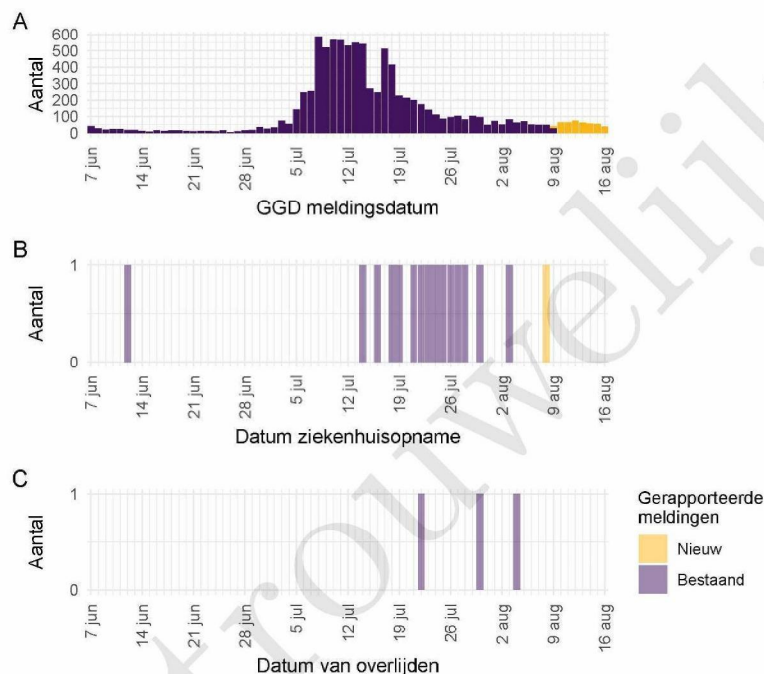

2 COVID-19 meldingen aan de GGD Groningen vanaf 7 juni 2021

Figuur 1: Aantal aan de GGD gemelde SARS-CoV-2 personen positief voor SARS-CoV-2 vanaf 7 juni 2021¹. (A) Aantal aan de GGD gemelde personen positief voor SARS-CoV-2, naar meldingsdatum. (B) Aantal aan de GGD gemelde in het ziekenhuis opgenomen COVID-19 patiënten, naar datum van ziekenhuisopname. (C) Aantal aan de GGD gemelde overleden personen positief voor SARS-CoV-2, naar datum van overlijden.

¹ Meldingen aan het RIVM van 7 juni 2021 t/m 9 augustus 2021 10:00 uur zijn in deze grafieken weergegeven in paars. Meldingen van 9 augustus 2021 10:01 uur t/m 16 augustus 2021 10:00 uur zijn weergegeven in geel. Sinds 1 juni 2020 kan iedereen zich met klachten laten testen. Vanaf 1 december 2020 kunnen ook mensen zonder klachten zich laten testen als zij risico hebben gelopen op een besmetting. Toch is het aannemelijk dat niet alle met SARS-CoV-2 besmette personen daadwerkelijk getest worden. De werkelijke aantallen zijn daarom waarschijnlijk hoger dan de aantallen die hier weergegeven worden. Van 1 patiënt(en) is de datum van opname en/of de datum van overlijden niet bekend. Deze kunnen daarom niet worden weergegeven in deze figuren. Er geldt geen meldingsplicht voor ziekenhuisopname door of overlijden aan COVID-19. De hier gepresenteerde cijfers betreffen daarom een onderrapportage en zijn in figuur B en C weergegeven in lichtere kleuren. Een leeg figuur betekent dat er in de betreffende periode geen meldingen waren.