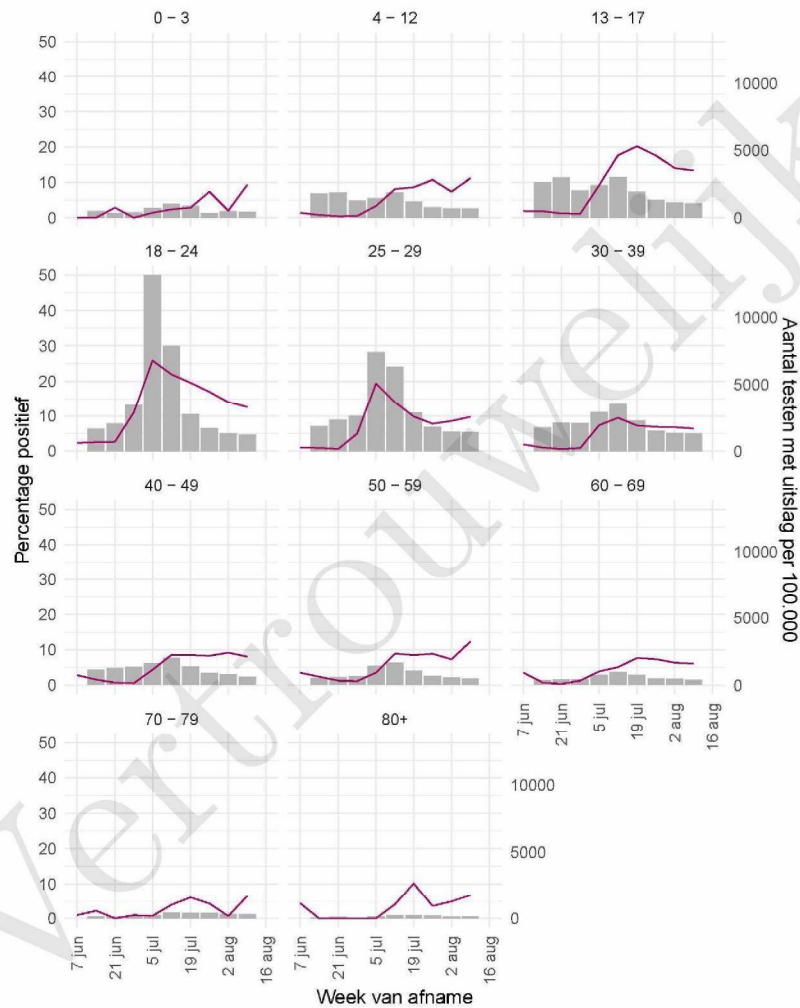

10 SARS-COV-2 TESTEN AFGENOMEN DOOR DE GGD GRONINGEN VANAF 7 JUNI 2021

Figuur 7: Aantal testen¹ en percentage positieve testen per kalenderweek en per leeftijdsgroep vanaf 7 juni 2021^{2,3}.

¹ De doorlopende paarse lijn geeft het percentage positief weer (y-as linkerzijde). De grijze balkjes geven het aantal afgenomen tests per 100.000 inwoners weer (y-as rechterzijde).

² Met het openen van de scholen op 8 februari 2021 is het testbeleid voor kleine kinderen (0-4) en kinderen die op de basisschool zitten veranderd. Een leeg figuur betekent dat er in de betreffende periode geen meldingen waren.

³ Deze figuren tonen gegevens inclusief testen gedaan ihkv BCO. Een leeg figuur betekent dat er in de betreffende periode geen meldingen waren.