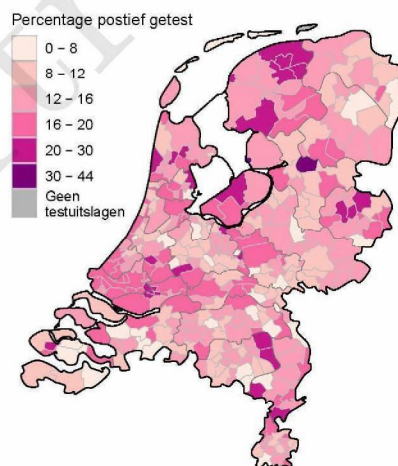

Tabel 22: Aantal testen afgenomen op de GGD testlocaties per week van de afspraak.

Figuur 9: Percentage positieve testen per gemeente op basis van woonplaats van de persoon met een testuitslag voor SARS-CoV-2 in de afgelopen kalenderweek (van 9 augustus 2021 tot en met 15 augustus 2021). De grijze lijnen geven de grenzen van de GGD-regio's weer.