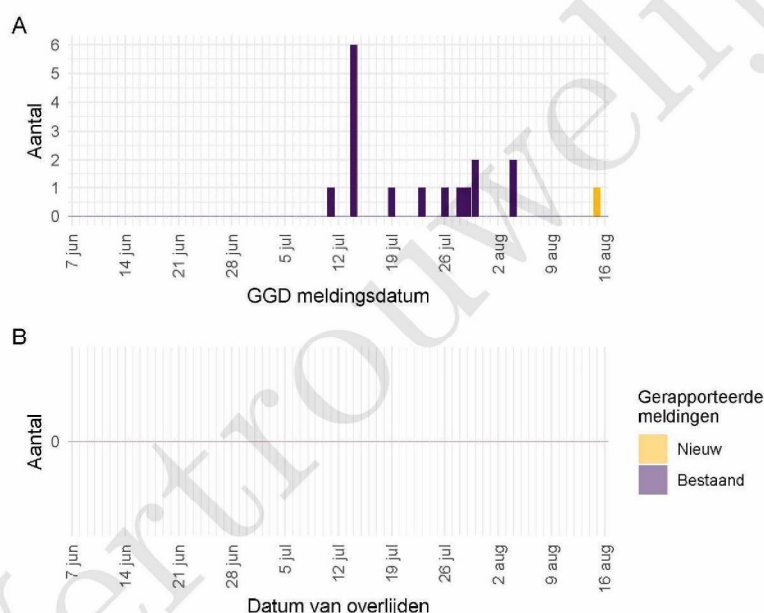

9 Surveillance van SARS-CoV-2 in verpleeghuizen, woonzorgcentra en gehandicaptenzorginstellingen vanaf 7 juni 2021

Vanaf 1 juli 2020 vraagt de GGD voor alle personen positief voor SARS-CoV-2 systematisch na of een persoon in een verpleeghuis of woonzorgcentrum woont. Vanaf 8 september 2020 wordt deze informatie gebruikt om het aantal personen met een positieve testuitslag voor SARS-CoV-2 woonachtig in een verpleeghuis of woonzorgcentrum, en het aantal bewoners met COVID-19 die overleden zijn, te monitoren.

Figuur 4: Aantal verpleeghuis- en woonzorgcentrumbewoners met SARS-CoV-2 gemeld aan de GGD vanaf 7 juni 2021¹. (A) Aantal gemelde verpleeghuis- en woonzorgcentrumbewoners met een positieve testuitslag voor SARS-CoV-2, naar GGD meldingsdatum. (B) Aantal overleden verpleeghuis- en woonzorgcentrumbewoners met een positieve testuitslag voor SARS-CoV-2, naar datum van overlijden.

¹ Meldingen aan het RIVM t/m 9 augustus 2021 10:00 uur zijn in deze grafieken weergegeven in paars. Meldingen van 9 augustus 2021 10:01 uur t/m 16 augustus 2021 10:00 uur zijn weergegeven in geel. Er geldt geen meldingsplicht voor overlijden aan COVID-19. De hier gepresenteerde sterftecijfers betreffen daarom een onderrapportage, en zijn weergegeven in lichtere kleuren. Een leeg figuur betekent dat er in de betreffende periode geen meldingen waren.