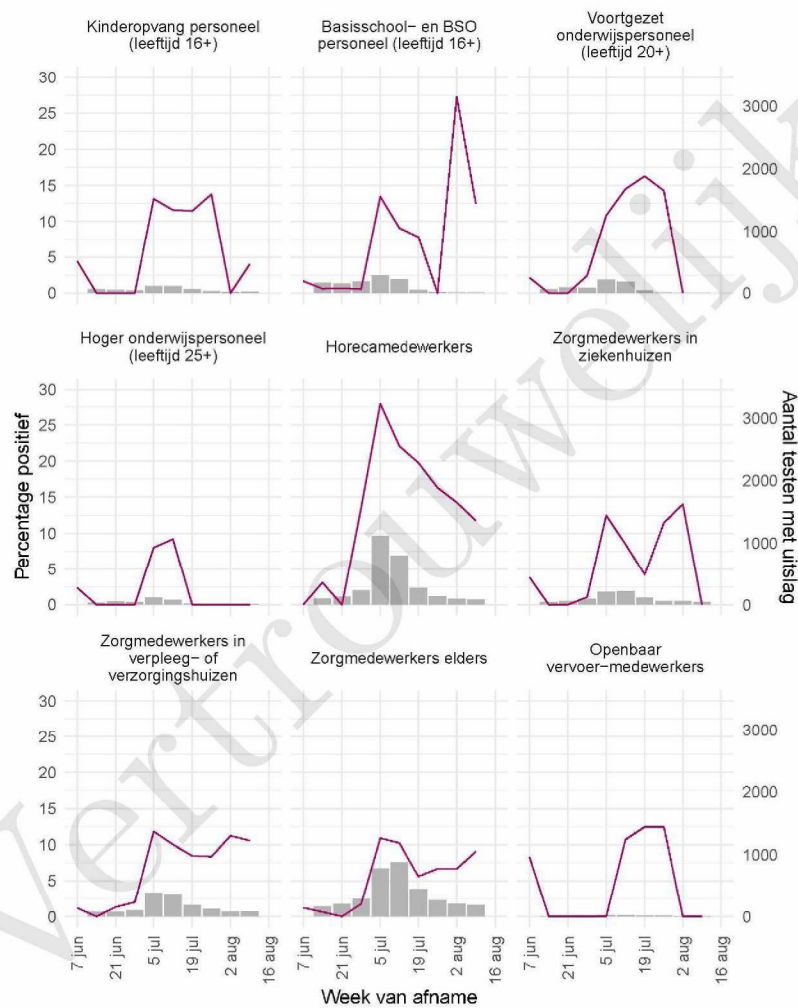

10 SARS-COV-2 TESTEN AFGENOMEN DOOR DE GGD GRONINGEN VANAF 7 JUNI 2021

Figuur 5: Aantal testen¹ en percentage positieve testen per kalenderweek en per doelgroep vanaf 7 juni 2021².

¹ De doorlopende paarse lijn geeft het percentage positief weer (y-as linkerzijde). De grijze balkjes geven het absolute aantal afgenomen tests weer (y-as rechterzijde). Een leeg figuur betekent dat er in de betreffende periode geen meldingen waren.

² Deze figuren tonen gegevens inclusief testen gedaan ihkv BCO. Een leeg figuur betekent dat er in de betreffende periode geen meldingen waren.