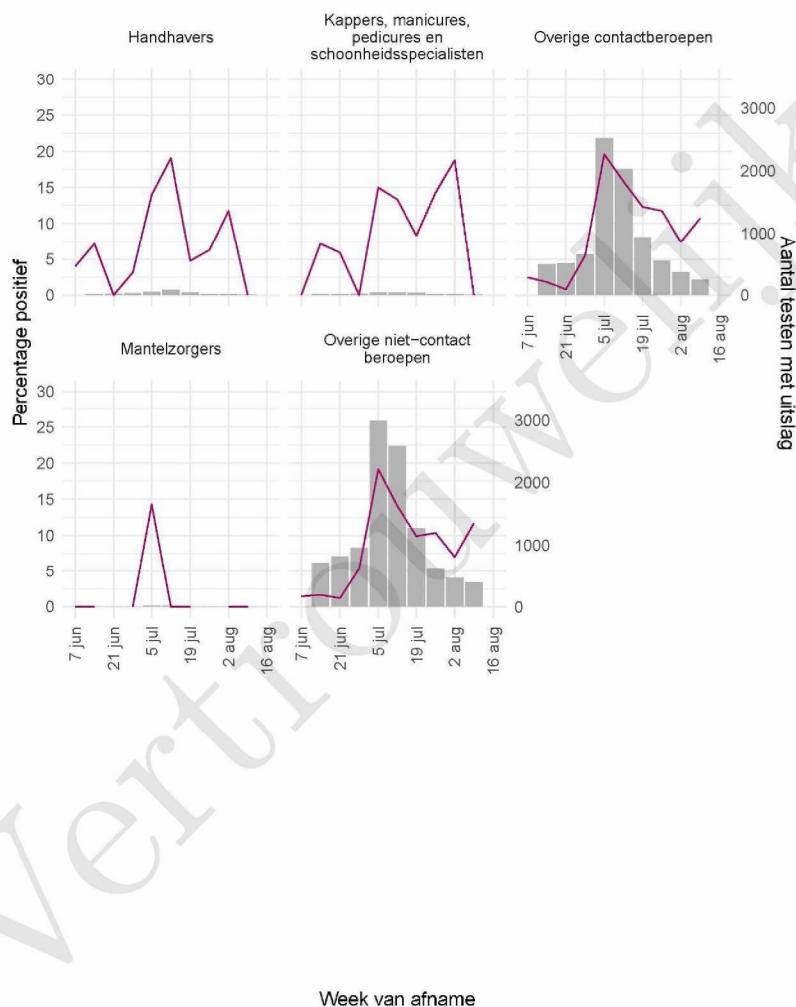

10 SARS-COV-2 TESTEN AFGENOMEN DOOR DE GGD GRONINGEN VANAF 7 JUNI 2021

Figuur 6: Aantal testen¹ en percentage positieve testen per kalenderweek en per doelgroep vanaf 7 juni 2021².

¹ De doorlopende paarse lijn geeft het percentage positief weer (y-as linkzijdig). De grijze balkjes geven het absolute aantal afgenomen tests weer (y-as rechterzijdig). Een leeg figuur betekent dat er in de betreffende periode geen meldingen waren.

² Deze figuren tonen gegevens inclusief testen gedaan ihkv BCO. Een leeg figuur betekent dat er in de betreffende periode geen meldingen waren.