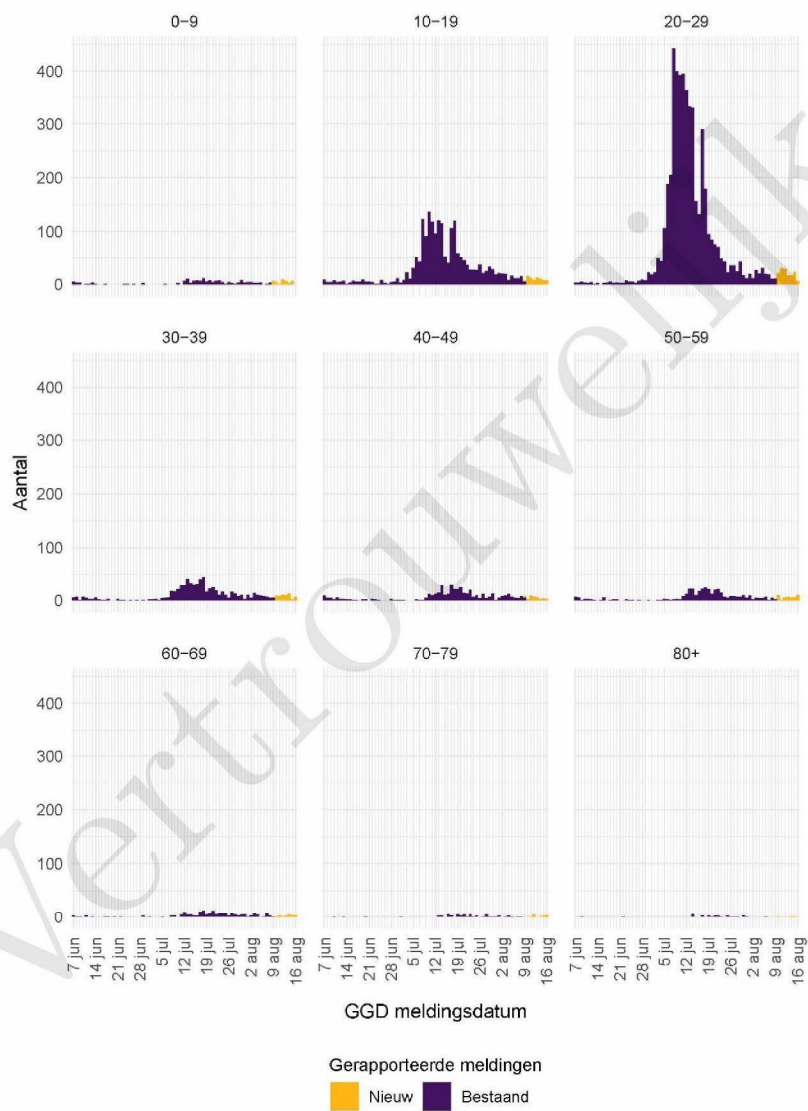

2 COVID-19 MELDINGEN AAN DE GGD GRONINGEN VANAF 7 JUNI 2021

Figuur 2: Aantal aan de GGD gemelde SARS-CoV-2 personen vanaf 7 juni 2021, per leeftijdsgroep. Een leeg figuur betekent dat er in de betreffende periode geen meldingen waren.