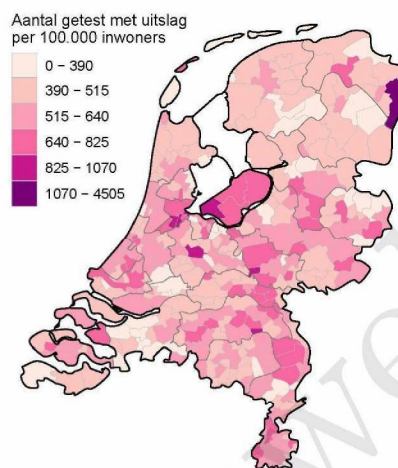

Figuur 8: Aantal geteste personen voor SARS-CoV-2 waarvan de testuitslag bekend is per 100.000 inwoners per gemeente op basis van woonplaats van de geteste personen in de afgelopen kalenderweek (van 9 augustus 2021 tot en met 15 augustus 2021). De grijze lijnen geven de grenzen van de GGD-regio's weer.