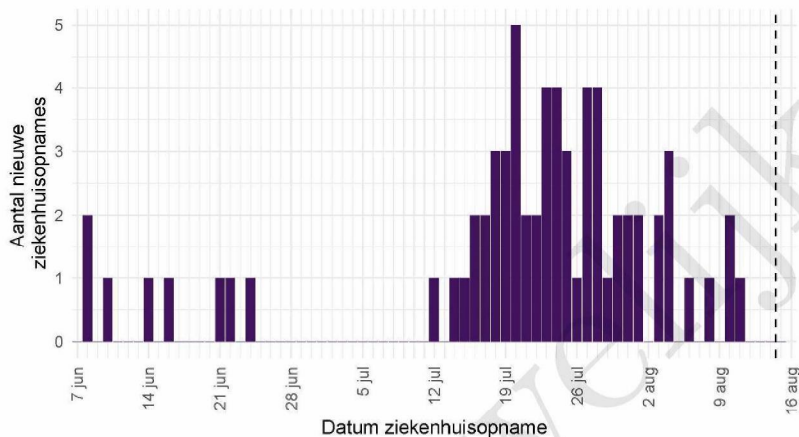

7 COVID-19 ZIEKENHUISOPNAMES EN OPNAMES OP DE INTENSIVE CARE GERAPPORTEERD
DOOR DE STICHTING NICE

Figuur 3: Aantal nieuwe COVID-19 patiënten per dag in Nederlandse ziekenhuizen woonachtig in regio GGD Groningen. Gegevens rechts van de stippellijn worden momenteel nog aangevuld door de ziekenhuizen.

Bron: Nationale Intensive Care Evaluatie – NICE. Gegevens bijgewerkt op 16 augustus 2021 12:50 uur. Voor uitgebreidere en nog actuelere informatie zie [Stichting NICE](#).